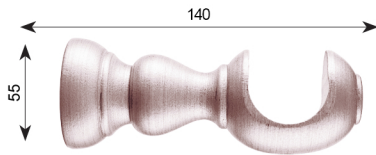

Aga

DECOR CLASSIC - WOOD Ø 35

• ACCESSORI •

Mensola singola aperta

Art. WD35MSA14

Terminale Aga

Art. WD35F5

Asta

Art. WD3530C

Anello

Art. WD35AN

Bastone Assemblato con Supporti cm.14 di Serie

Art. WD35F5

FINITURE

1 AVORIO ANTICO

2 ARGENTO ANTICO