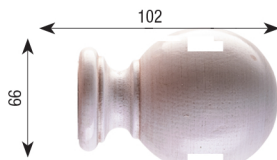

Aga

DECOR CLASSIC - WOOD Ø 35

• ACCESSORI •

Mensola singola aperta

Art. WD35MSA14

Terminale Aga

Art. WD35F5

Asta

Art. WD3530C

Anello

Art. WD35AN

Bastone Assemblato con Supporti cm.14 di Serie

Art. WD35F5

FINITURE

1 AVORIO ANTICO

2 ARGENTO ANTICO