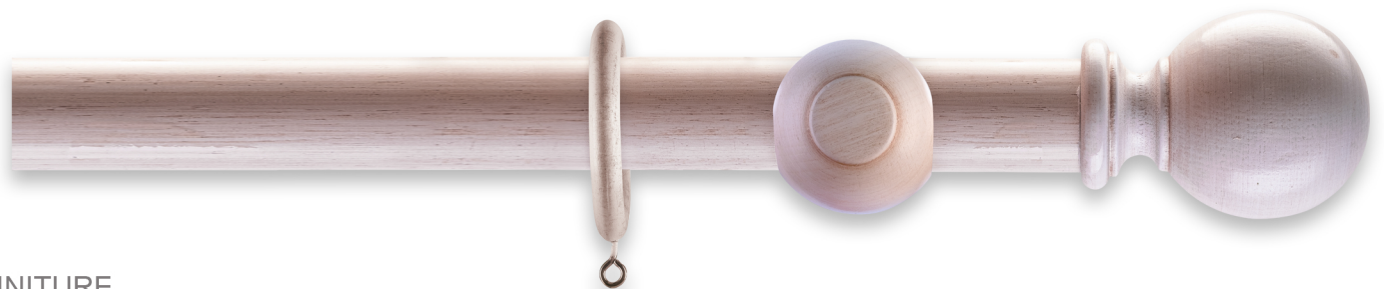

Aga

DECOR CLASSIC - WOOD Ø 35

• ACCESSORI •

Mensola singola aperta

Art. WD35MSA14

Terminale Aga

Art. WD35F5

Asta

Art. WD3530C

Anello

Art. WD35AN

Bastone Assemblato con Supporti cm.14 di Serie

Art. WD35F5

FINITURE

1 AVORIO ANTICO

2 ARGENTO ANTICO

3 BIANCO ANTICO

4 ORO ANTICO

5 BRONZO ANTICO